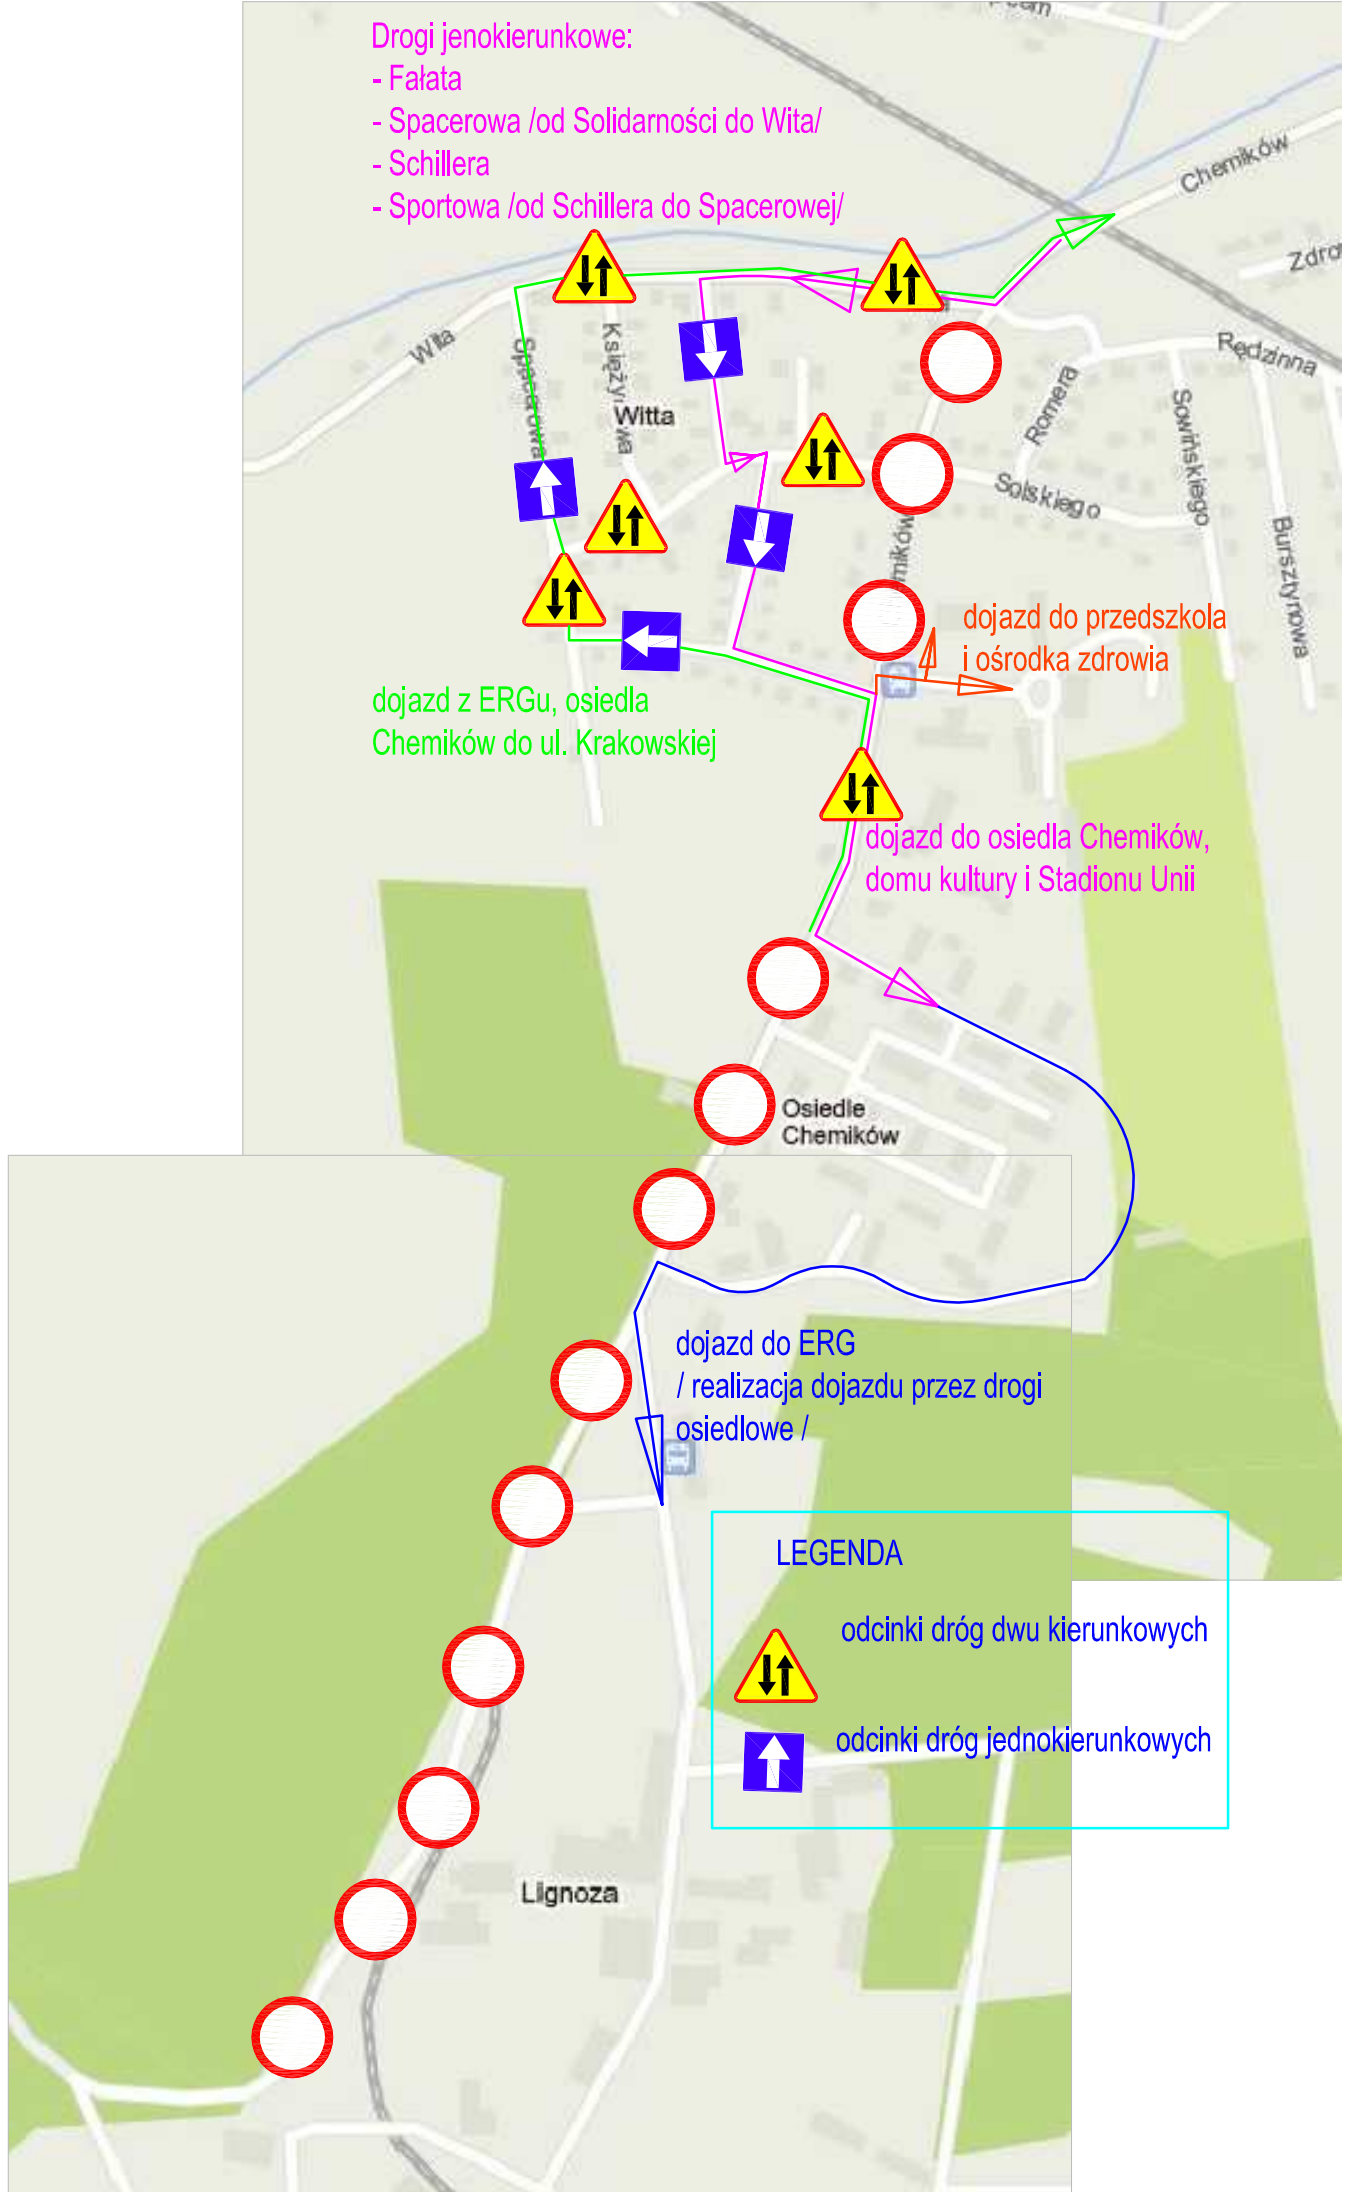

Drogi jednokierunkowe:

- Falata
- Spacerowa /od Solidarności do Wita/
- Schillera
- Sportowa /od Schillera do Spacerowej/

dojazd z ERGu, osiedla Chemików do ul. Krakowskiej

dojazd do przedszkola i ośrodka zdrowia

dojazd do osiedla Chemików, domu kultury i Stadionu Unii

dojazd do ERG / realizacja dojazdu przez drogi osiedlowe /

LEGENDA

-  odcinki dróg dwukierunkowych
-  odcinki dróg jednokierunkowych